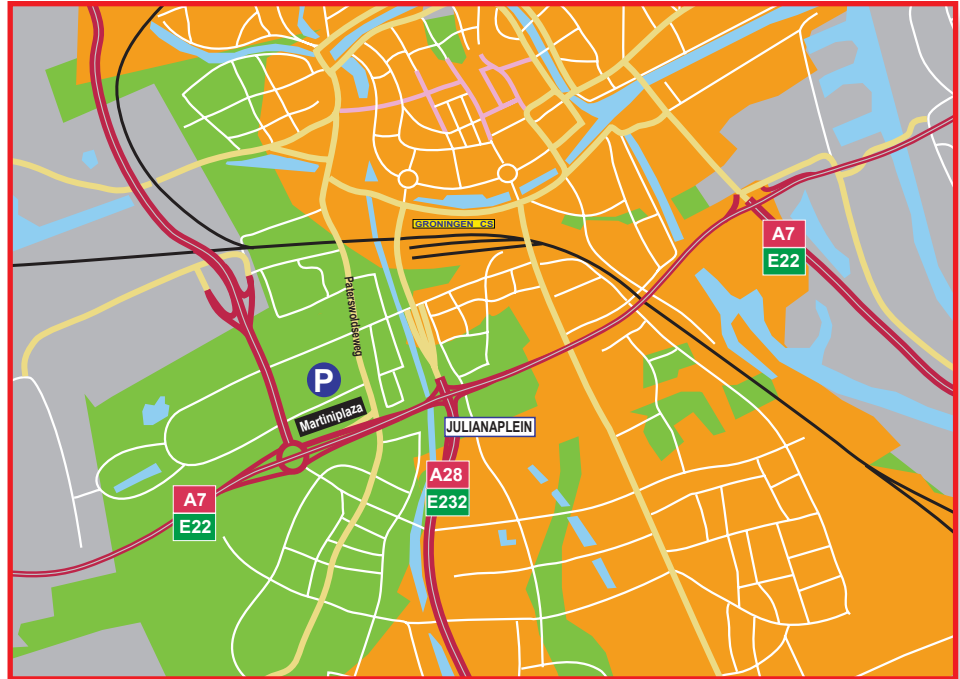

martiniplaza

leonard springerlaan 2 • postbus 8010 • 9702 ka groningen • tel 050 5222777

fax 050 5250155 • www.martiniplaza.nl • info@martiniplaza.nl

Bereikbaarheid

Gunstig gelegen aan de autosnelweg A7 (Amsterdam/Drachten, Hoogeveen/Duitsland) nabij de kruising met de A28 (Assen/Zwolle). Martiniplaza wordt duidelijk aangegeven op de ANWB-borden. Martiniplaza is vanaf het NS-station te bereiken met stadsbus lijn 6, richting Hoornsemeer en met de regionale lijnen 81, 82 en 85. Martiniplaza ligt op circa 15 minuten lopen van het NS-station Groningen Centraal.

Parkeren

In de nabije omgeving van Martiniplaza vindt u 1500 (deels betaalde) parkeerplaatsen.